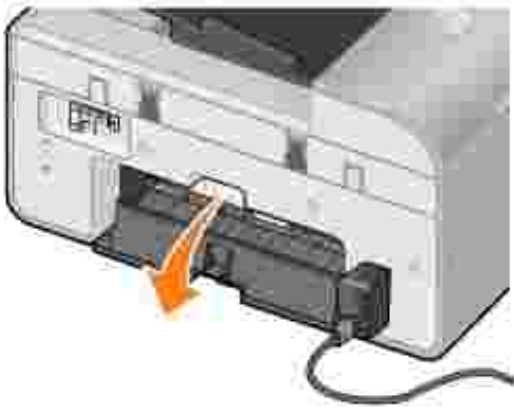

- 2.
- 3.
- 4.
- 5.

- 1.