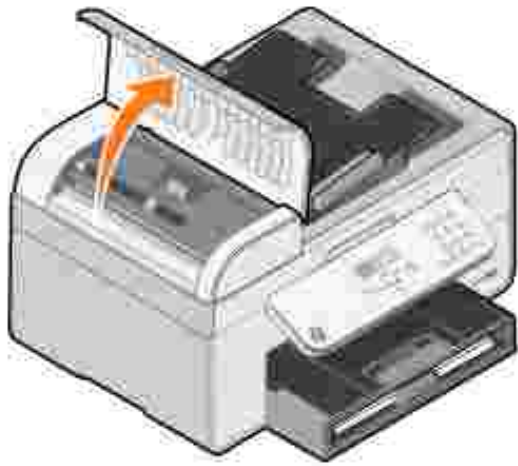

Dell AIO Printer 946

- USB USB
-
-

1. *Windows XP* → →
→
Windows 2000 → →
2. Dell AIO Printer 946

1. *Windows XP* → →
→
Windows 2000 → →
- 2.
- 3.
- 4.
5. USB USB,

1.

2.
3.

- 4.
- 5.

- 1.